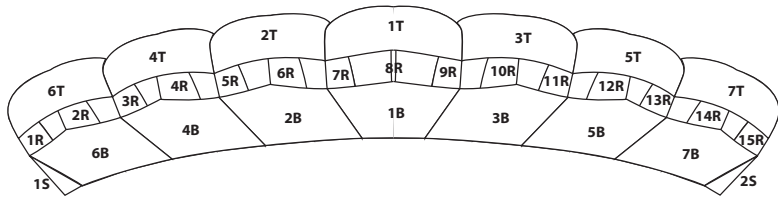

Dealer Name	Quantity	PO#
--------------------	-----------------	------------

- | | |
|---------------------------------------|---------------------------------------|
| <input type="checkbox"/> CF STORM 97 | <input type="checkbox"/> CF STORM 170 |
| <input type="checkbox"/> CF STORM 107 | <input type="checkbox"/> CF STORM 190 |
| <input type="checkbox"/> CF STORM 120 | <input type="checkbox"/> CF STORM 210 |
| <input type="checkbox"/> CF STORM 135 | <input type="checkbox"/> CF STORM 230 |
| <input type="checkbox"/> CF STORM 150 | |

MAKE ENTIRE CANOPY SOLID

Color

MESH SLIDER COLOR

Color

	T6			T1			T7	
TOP	6T	4T	2T	1T	3T	5T	7T	
PANELS								

Match Ribs To Cells?

	Ribs	1R	2R	3R	4R	5R	6R	7R	8R	9R	10R	11R	12R	13R	14R	15R

Match Bottom To Top Panels?